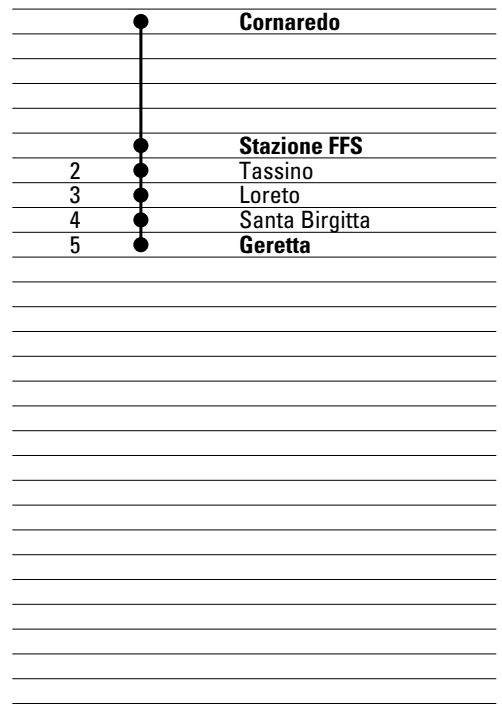

2

Durata indicativa di percorrenza in minuti da Stazione FFS

# Cornaredo-Centro-FFS-Paradiso

Fermata

## Stazione FFS

Ore	Lunedì-Venerdì, feriali	Sabato, feriale	Domenica e Festivi	Ore
5				5
6	21 36 51	21 36 51	51	6
7	06 24 39 54	06 21 36 53	21 51	7
8	09 24 39 54	08 23 38 53	21 51	8
9	09 24 38 53	08 23 38 53	21 51	9
10	08 23 38 53	08 23 38 53	21 51	10
11	08 23 38 53	08 23 38 53	21 51	11
12	08 23 38 53	08 23 38 53	21 51	12
13	08 23 38 53	08 23 38 53	21 51	13
14	08 23 38 53	08 23 38 53	06 21 36 51	14
15	08 23 38 53	08 23 38 53	06 21 36 51	15
16	08 23 38 53	08 23 38 53	06 21 36 51	16
17	11 26 41 56	08 23 38 53	06 21 36 51	17
18	11 26 41 56	08 23 38 53	06 21 36 51	18
19	11 26 38 53	08 23 38 53	21 51	19
20	08 21 51	08 21 51	21 51	20
21	21 51	21 51	21 51	21
22	21 51	21 51	21 51	22
23	21	21	21	23
24				24
1				1